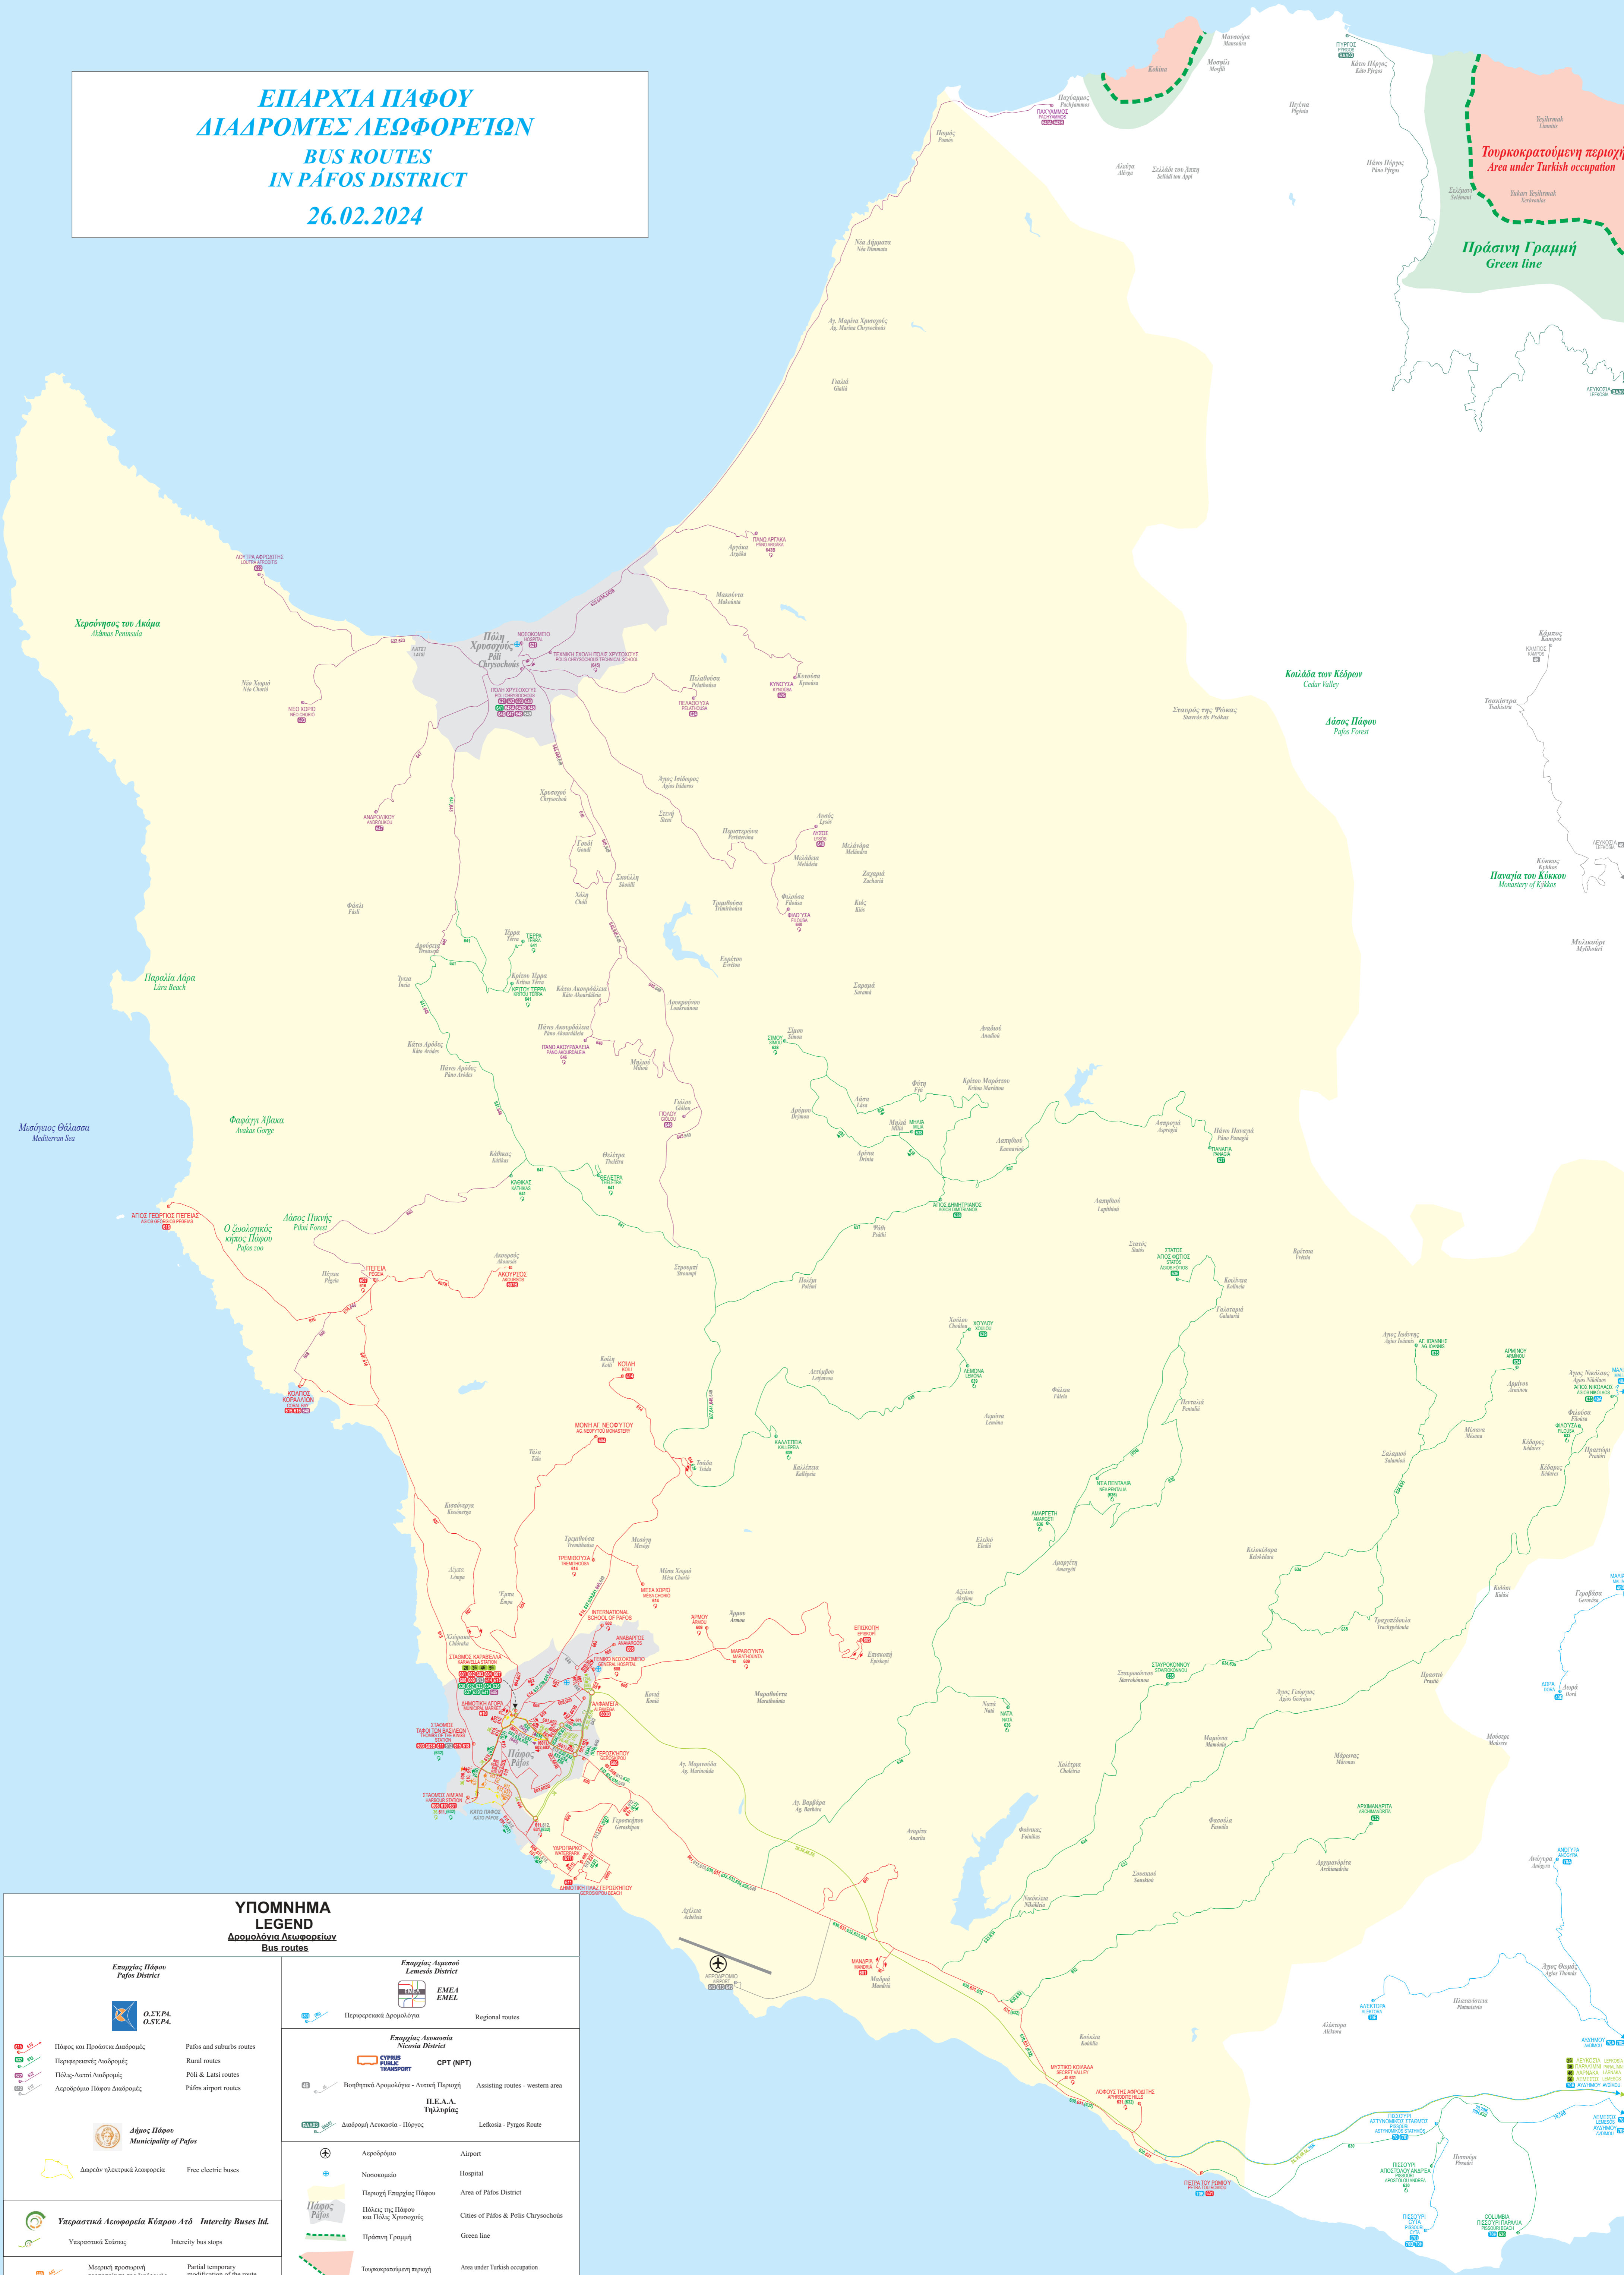

**ΕΠΑΡΧΙΑ ΠΑΦΟΥ**  
**ΔΙΑΔΡΟΜΕΣ ΛΕΩΦΟΡΕΙΩΝ**  
**BUS ROUTES**  
**IN PAFOS DISTRICT**  
**26.02.2024**

<b>ΥΠΟΜΝΗΜΑ</b> <b>LEGEND</b> <b>Δρομολόγια Λεωφορείων</b> <b>Bus routes</b>	
<b>Επαρχία Πάφου</b> <b>Pafos District</b> 	<b>Επαρχία Λεμεσού</b> <b>Lemesos District</b> 
Πάφος και Προάστια Διαδρομές Pafos and suburbs routes Περιφερειακές Διαδρομές Rural routes Πόλις-Λάτις Διαδρομές Póli & Látiς routes Αεροδρόμιο Πάφου Διαδρομές Pafos airport routes	Περιφερειακά Δρομολόγια Regional routes Βοηθητικά Δρομολόγια - Δυτική Περιοχή Assisting routes - western area Διαδρομή Λεμεσού - Πάφου Lefkosia - Pafos Route
<b>Άγιος Πάφος</b> <b>Municipality of Pafos</b> Δωρεάν ηλεκτρικά λεωφορεία Free electric buses	Αεροδρόμιο Airport Νοσοκομείο Hospital Περιοχή Επαρχίας Πάφου Area of Pafos District Πόλις της Πάφου και Πόλις Χρυσόχους Cities of Pafos & Polis Chrysochous Πράσινη Γραμμή Green line Τουρκοκρατούμενη περιοχή Area under Turkish occupation
<b>Υπεραστική Λεωφορεία Κύπρου Από</b> <b>Intercity Buses Ltd.</b> 	Υπεραστικά Στάσεις Intercity bus stops Μερική προσωρινή τροποποίηση της διαδρομής λόγω εργασιών Partial temporary modification of the route due to road works