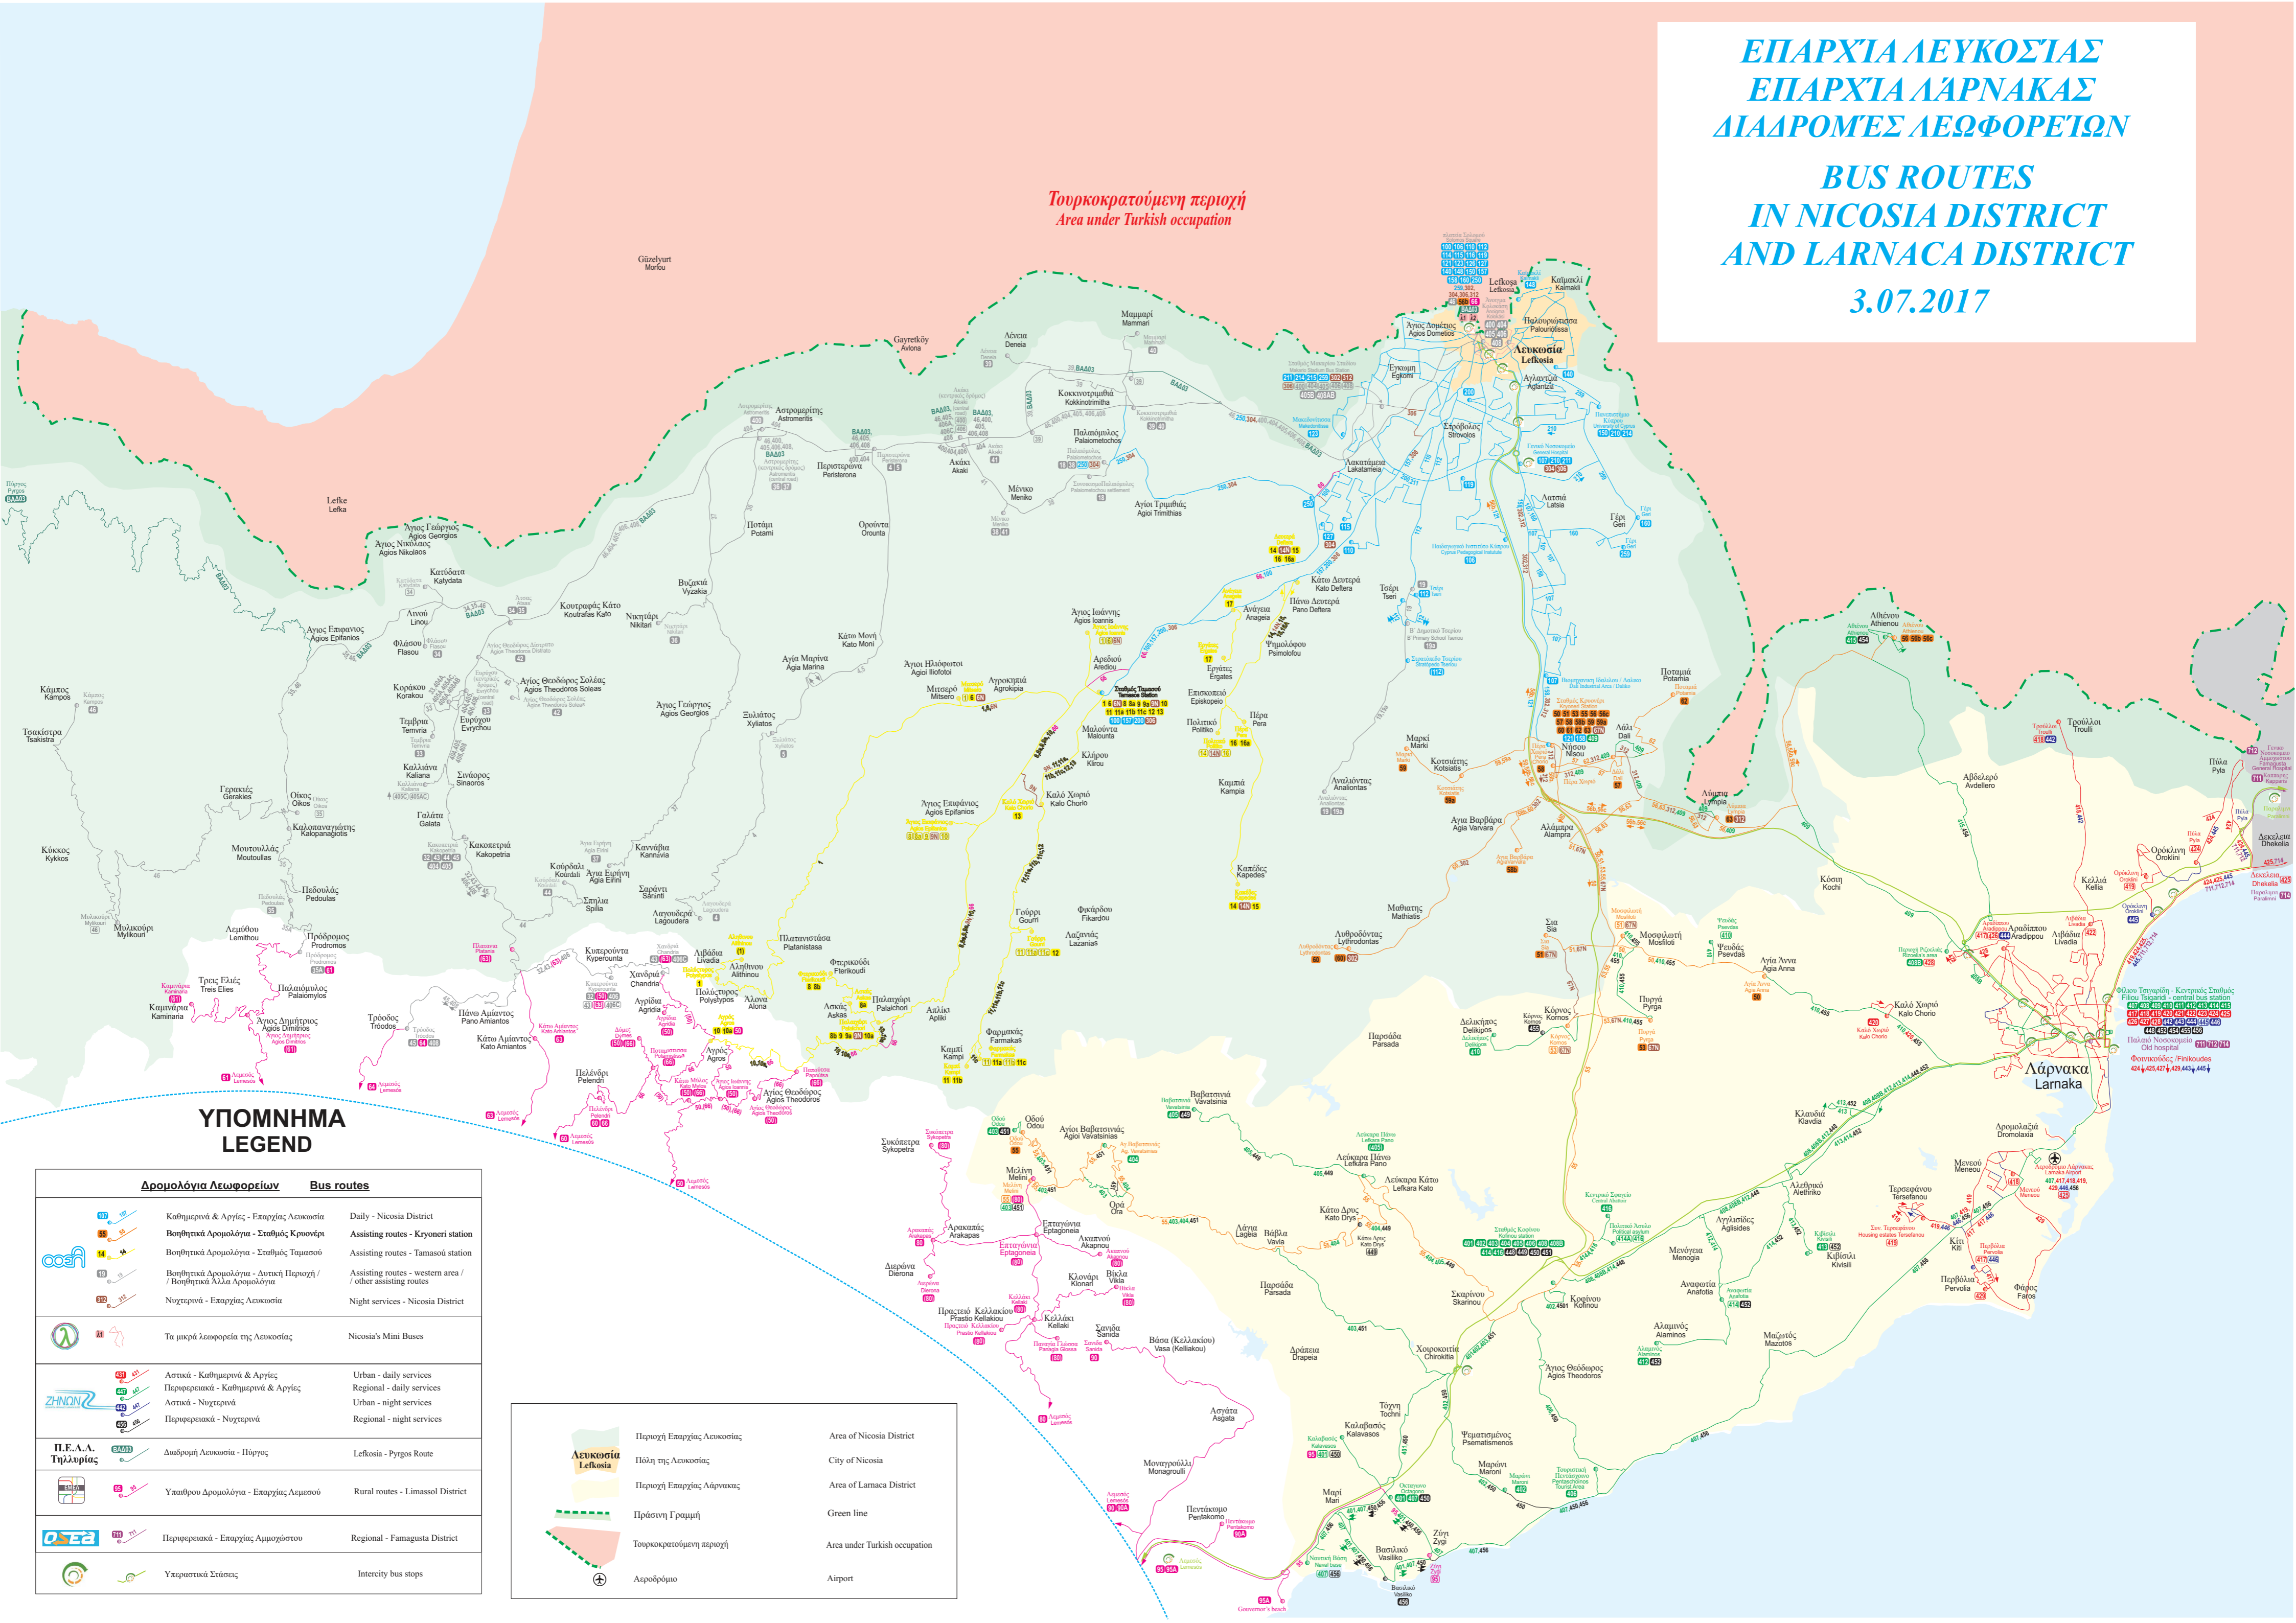

ΕΠΑΡΧΙΑ ΛΕΥΚΟΣΙΑΣ ΕΠΑΡΧΙΑ ΛΑΡΝΑΚΑΣ ΔΙΑΔΡΟΜΕΣ ΛΕΩΦΟΡΕΙΩΝ

BUS ROUTES IN NICOSIA DISTRICT AND LARNACA DISTRICT

3.07.2017

Τουρκοκρατούμενη περιοχή
Area under Turkish occupation

ΥΠΟΜΝΗΜΑ LEGEND

Δρομολόγια Λεωφορείων	Bus routes
	Καθημερινά & Αργίες - Επαρχία Λευκωσίας Daily - Nicosia District
	Βοηθητικά Δρομολόγια - Σταθμός Κρυονερί Assisting routes - Kryoneri station
	Βοηθητικά Δρομολόγια - Σταθμός Ταμασσού Assisting routes - Tamassou station
	Βοηθητικά Δρομολόγια - Δυτική Παριοχή / Βοηθητικά Άλλα Δρομολόγια Assisting routes - western area / other assisting routes
	Νυκτερινά - Επαρχία Λευκωσία Night services - Nicosia District
	Τα μικρά λεωφορεία της Λευκωσίας Nicosia's Mini Buses
	Αστικά - Καθημερινά & Αργίες Urban - daily services
	Περιφερειακά - Καθημερινά & Αργίες Regional - daily services
	Αστικά - Νυκτερινά Urban - night services
	Περιφερειακά - Νυκτερινά Regional - night services
	Π.Ε.Α.Α. Τηλεγραμίας Lefkosa - Pylagos Route
	Υπαίθριου Δρομολόγια - Επαρχία Λεμεσού Rural routes - Limassol District
	Περιφερειακά - Επαρχία Αμμοχώστου Regional - Famagusta District
	Υπεραστικά Σταθμούς Intercity bus stops

	Περιοχή Επαρχίας Λευκωσίας Area of Nicosia District
	Πόλη της Λευκωσίας City of Nicosia
	Περιοχή Επαρχίας Λάρνακας Area of Larnaca District
	Πράσινη Γραμμή Green line
	Τουρκοκρατούμενη περιοχή Area under Turkish occupation
	Αεροδρόμιο Airport