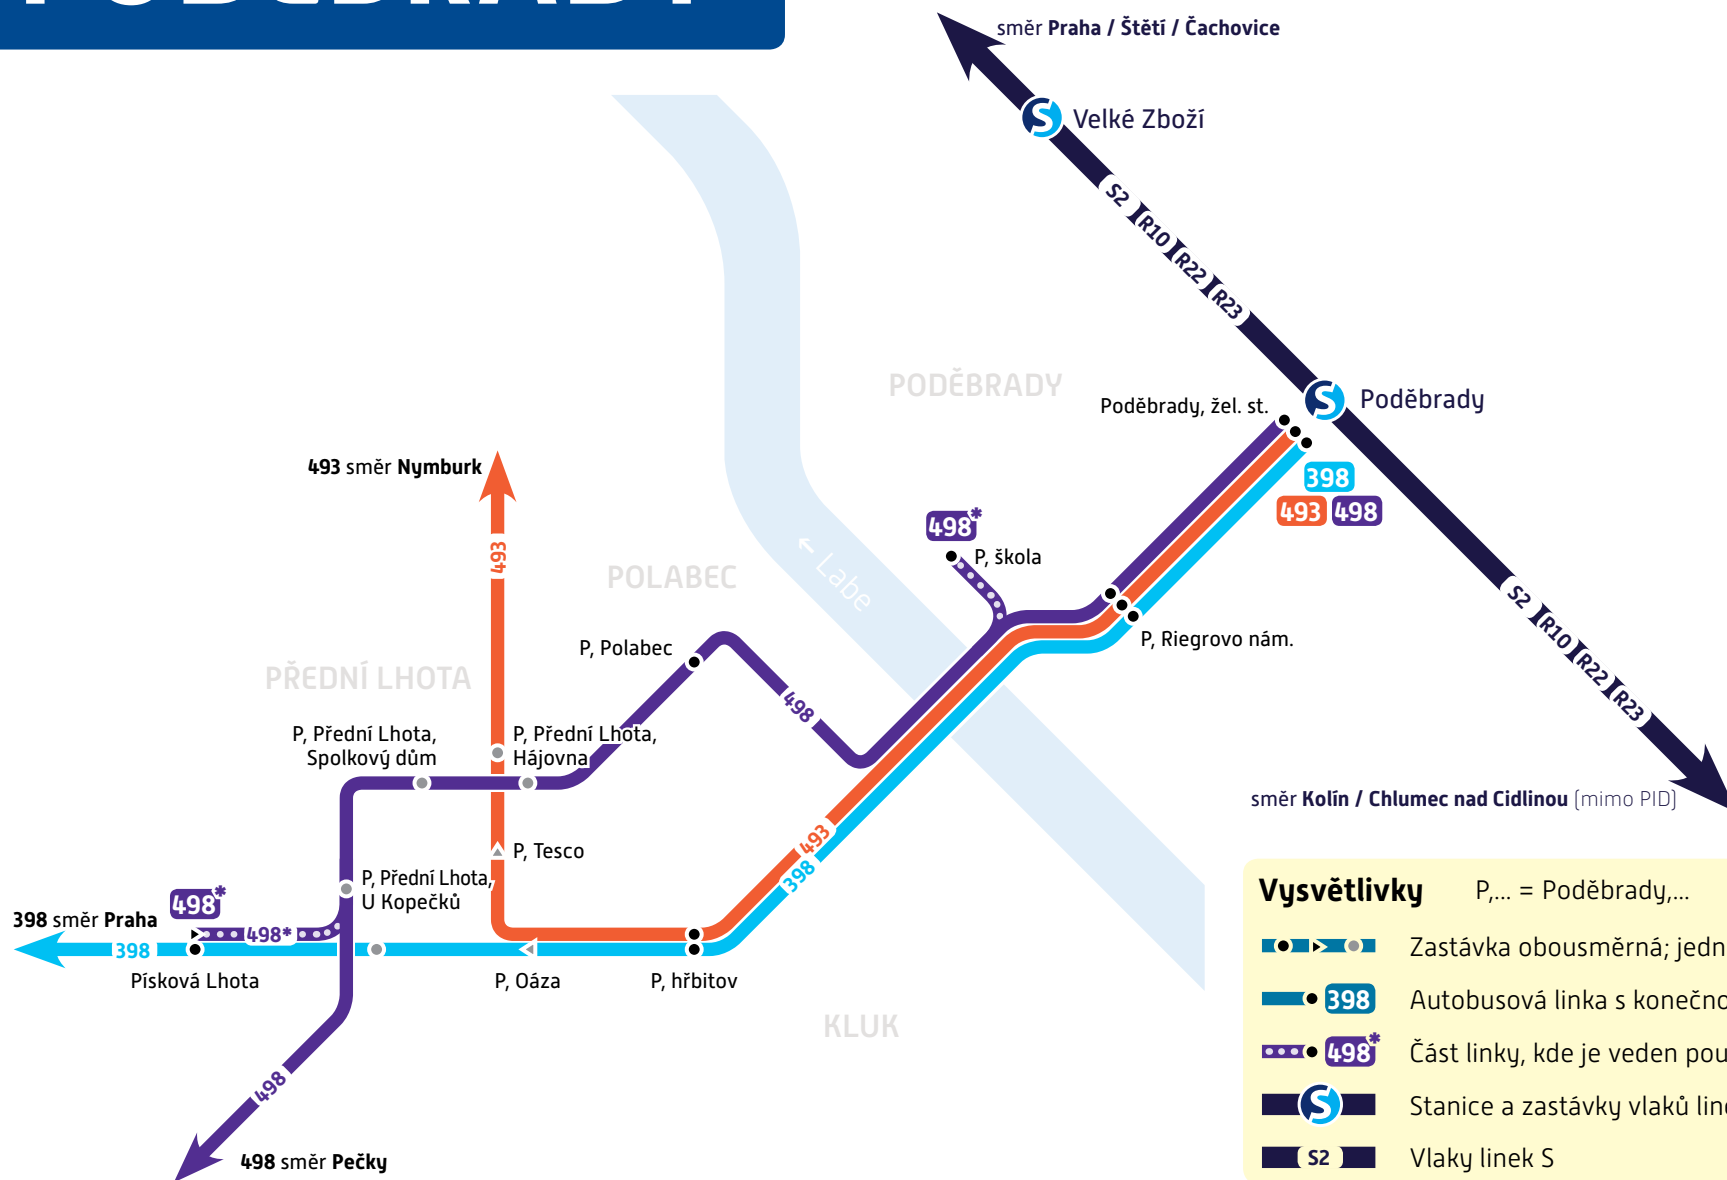

PODĚBRADY

Linkové vedení - linky PID - platnost od 3. září 2017

Vysvětlivky P,... = Poděbrady,...

- Zastávka obousměrná; jednosměrná; na znamení
- Autбусová linka s konečnou zastávkou
- Část linky, kde je veden pouze školní spoj
- Stanice a zastávky vlaků linek S
- Vlaky linek S