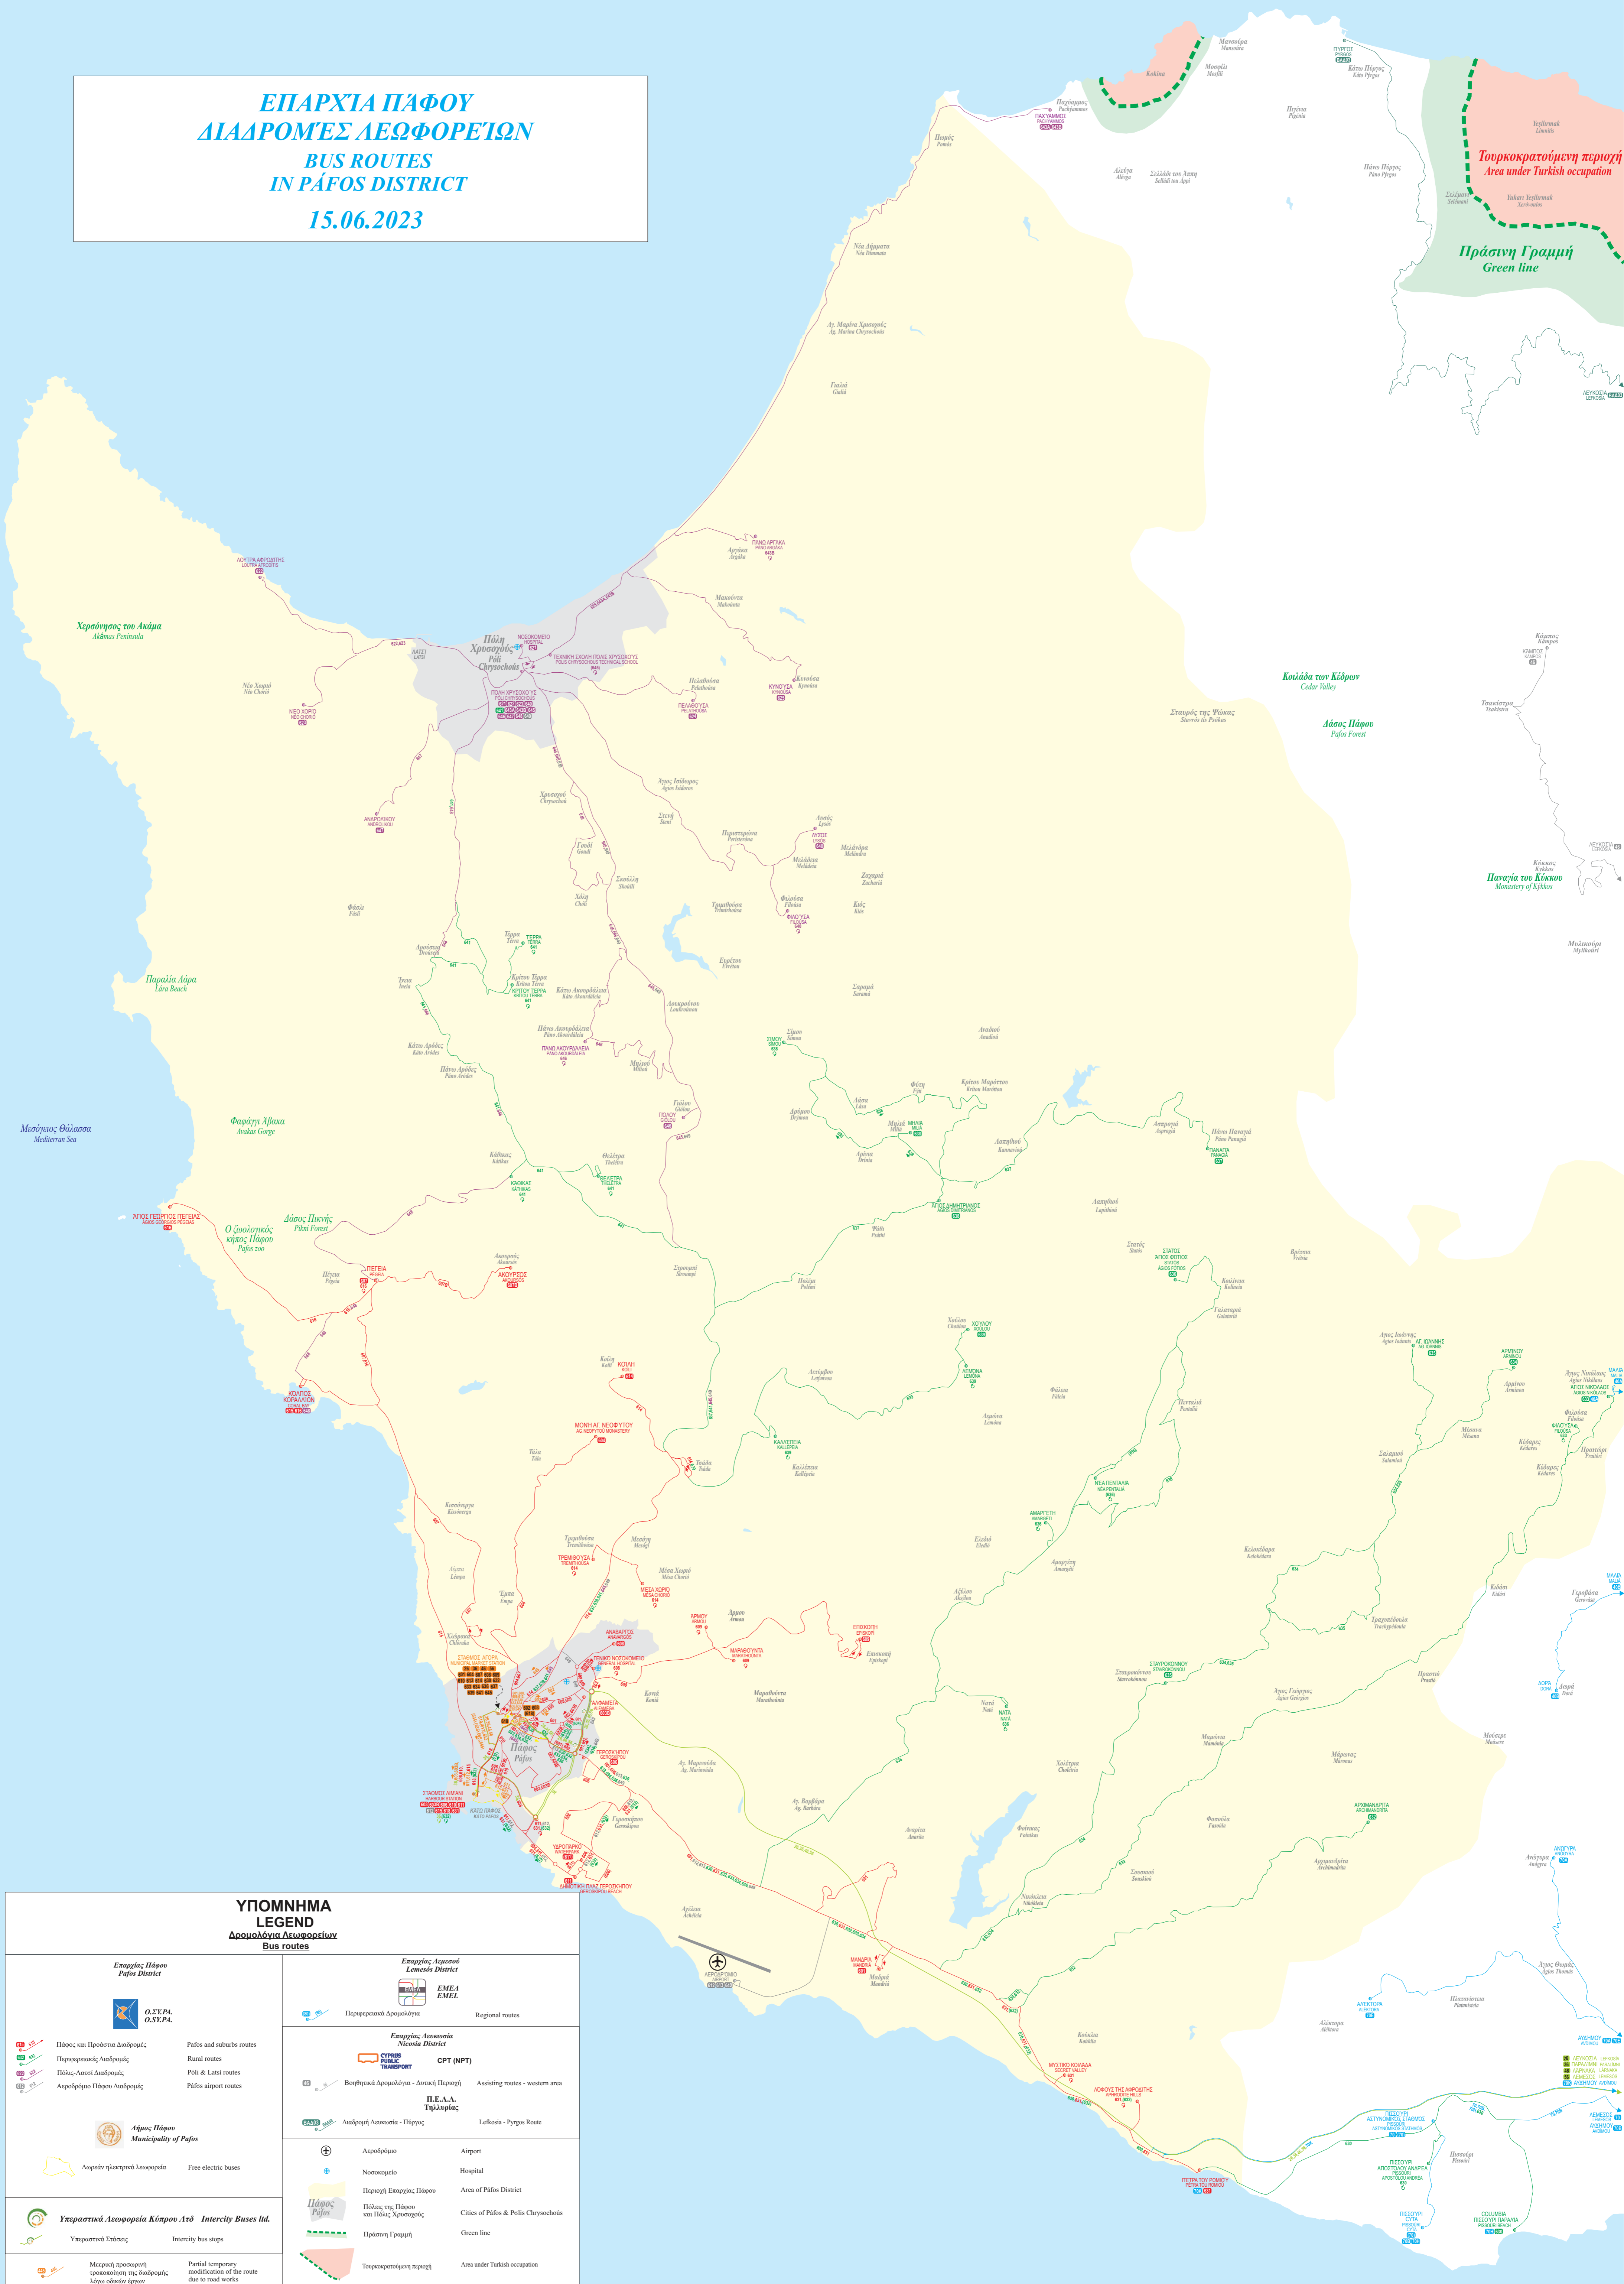

**ΕΠΑΡΧΙΑ ΠΑΦΟΥ**  
**ΔΙΑΔΡΟΜΕΣ ΛΕΩΦΟΡΕΙΩΝ**  
**BUS ROUTES**  
**IN PAFOS DISTRICT**  
**15.06.2023**

**ΥΠΟΜΝΗΜΑ**  
**LEGEND**  
**Δρομολόγια Λεωφορείων**  
**Bus routes**

<b>Επαρχία Πάφου</b> <b>Pafos District</b> 	
Πάφος και Προάστια Διαδρομές Pafos and suburbs routes	Περιφερειακές Διαδρομές Rural routes
Πόλις-Λάτις Διαδρομές Póli & Látiς routes	Αεροδρόμιο Πάφου Διαδρομές Pafos airport routes
<b>Άγιος Πάφος</b> <b>Municipality of Pafos</b> Δωρεάν ηλεκτρικά λεωφορεία Free electric buses	
<b>Υπεραστική Λεωφορεία Κύπρου Από</b> <b>Intercity Buses Ltd.</b> Υπεραστική Στάσεις Intercity bus stops	
Μερική προσωρινή τροποποίηση της διαδρομής λόγω έργων Partial temporary modification of the route due to road works	

<b>Επαρχία Λεμεσού</b> <b>Lemesos District</b> 	
Περιφερειακά Δρομολόγια Regional routes	
<b>Επαρχία Λεμεσού</b> <b>Nicosia District</b> 	
Βοηθητικά Δρομολόγια - Δυτική Περιοχή Assisting routes - western area	
<b>Π.Ε.Α.Α.</b> <b>Τηλλυρίας</b> <b>Letkisia - Purgos Route</b> 	
Αεροδρόμιο Airport	Νοσοκομείο Hospital
<b>Πάφος</b> <b>Páfos</b> <b>Πόλις της Πάφου και Πόλις Χρυσόχους</b> Cities of Pafos & Polis Chrysochous	
Πράσινη Γραμμή Green line	
Τουρκοκρατούμενη περιοχή Area under Turkish occupation	