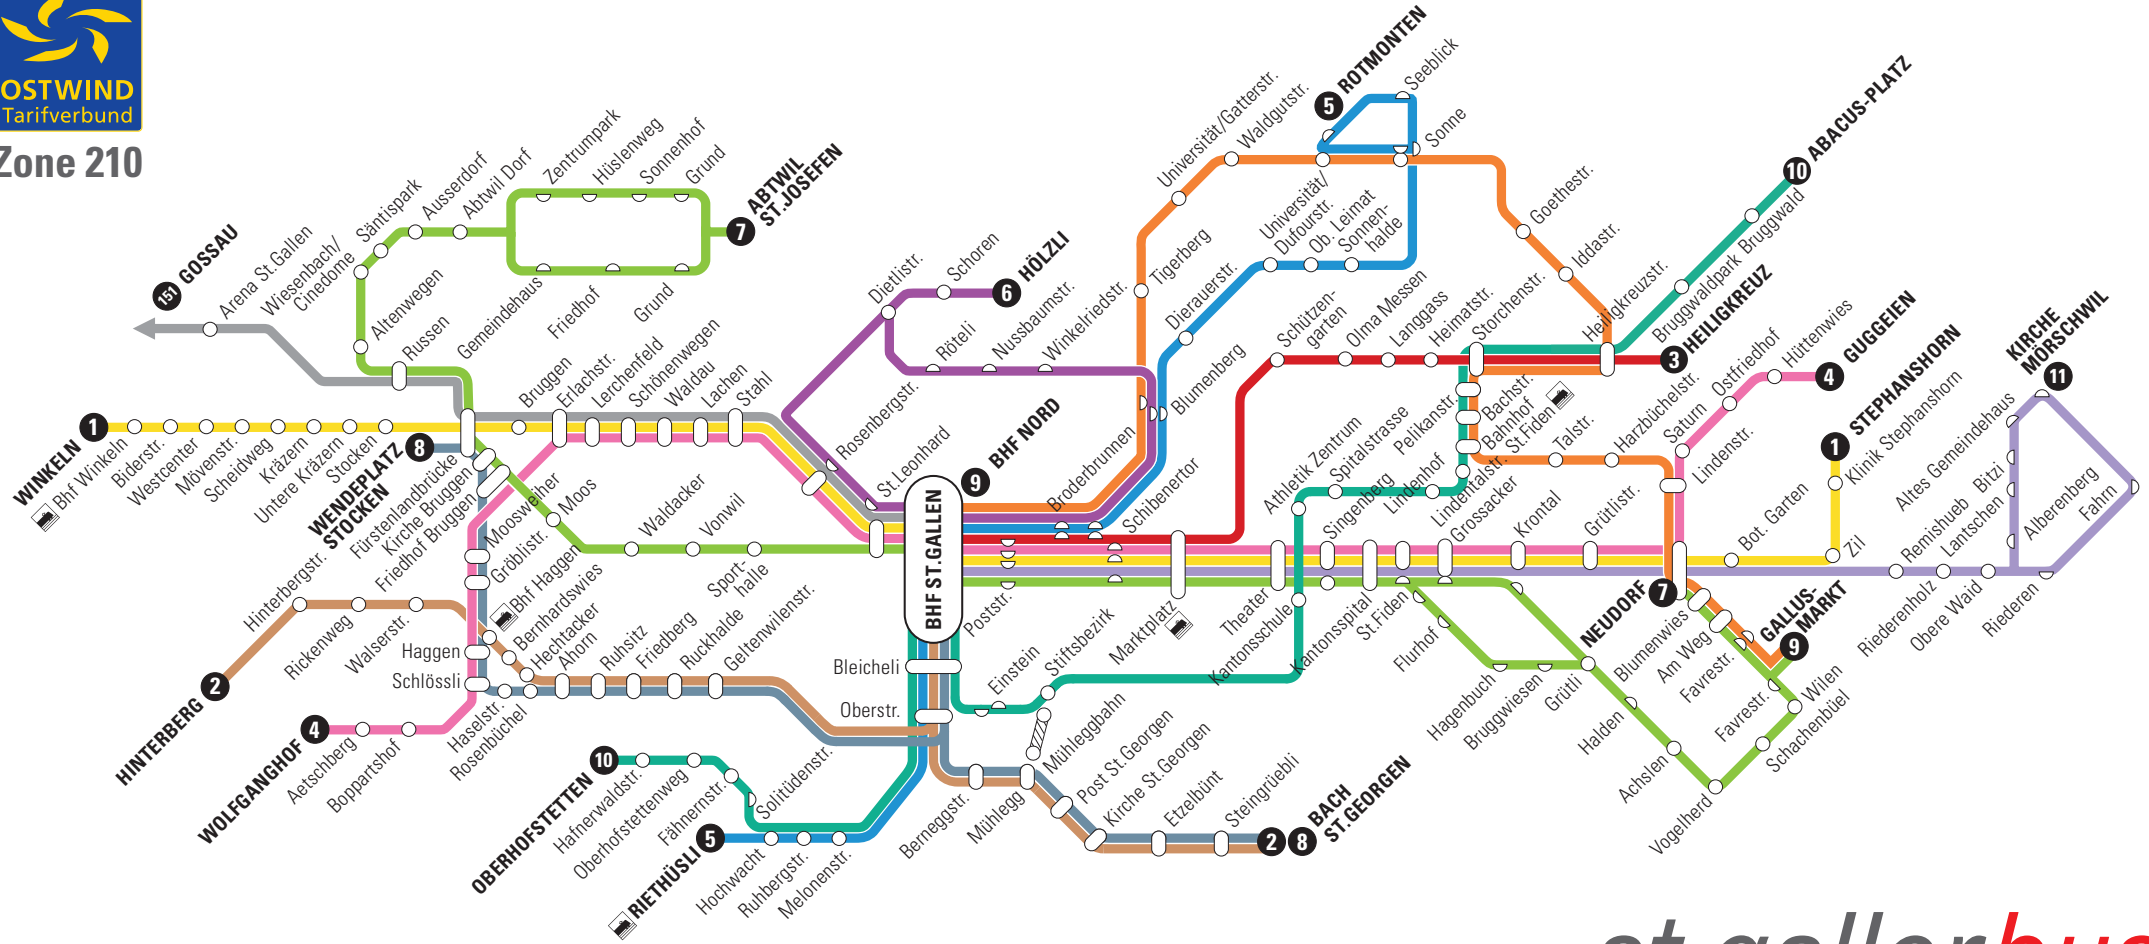

Zone 210

st.gallerbus