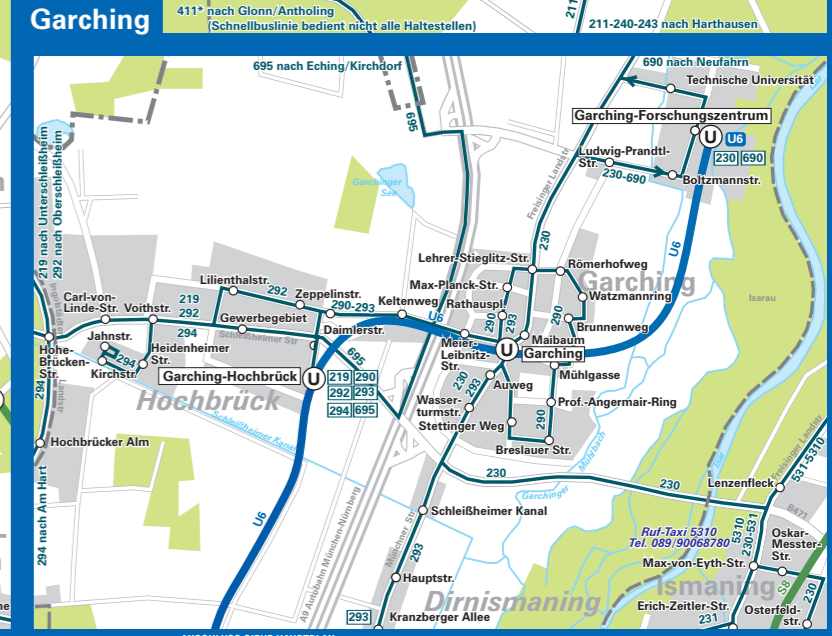

Münchner Verkehrs-
und Tarifverbund