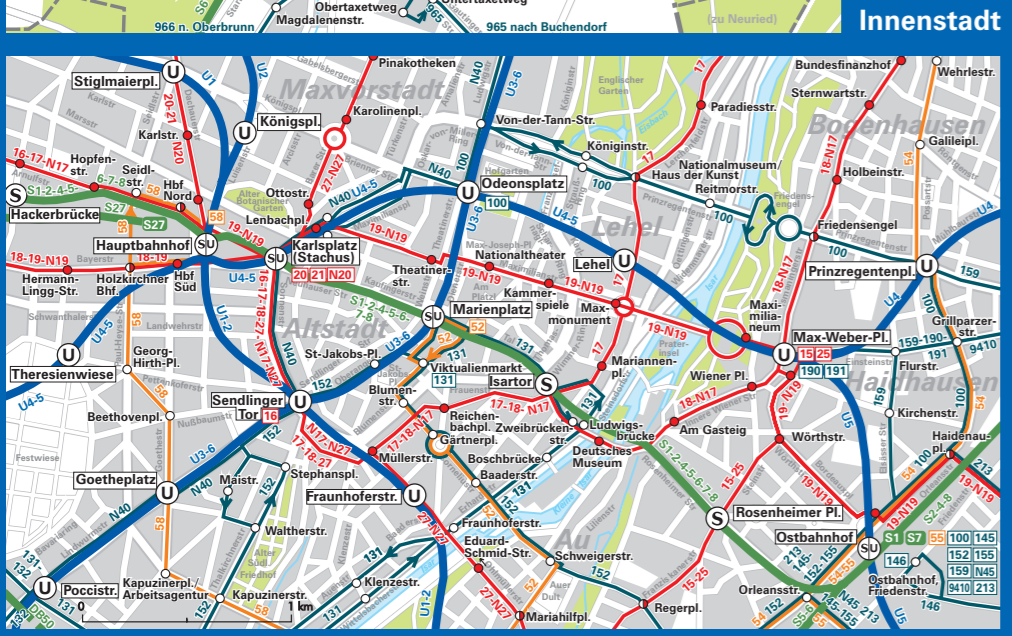

Münchner Verkehrs-
und Tarifverbund